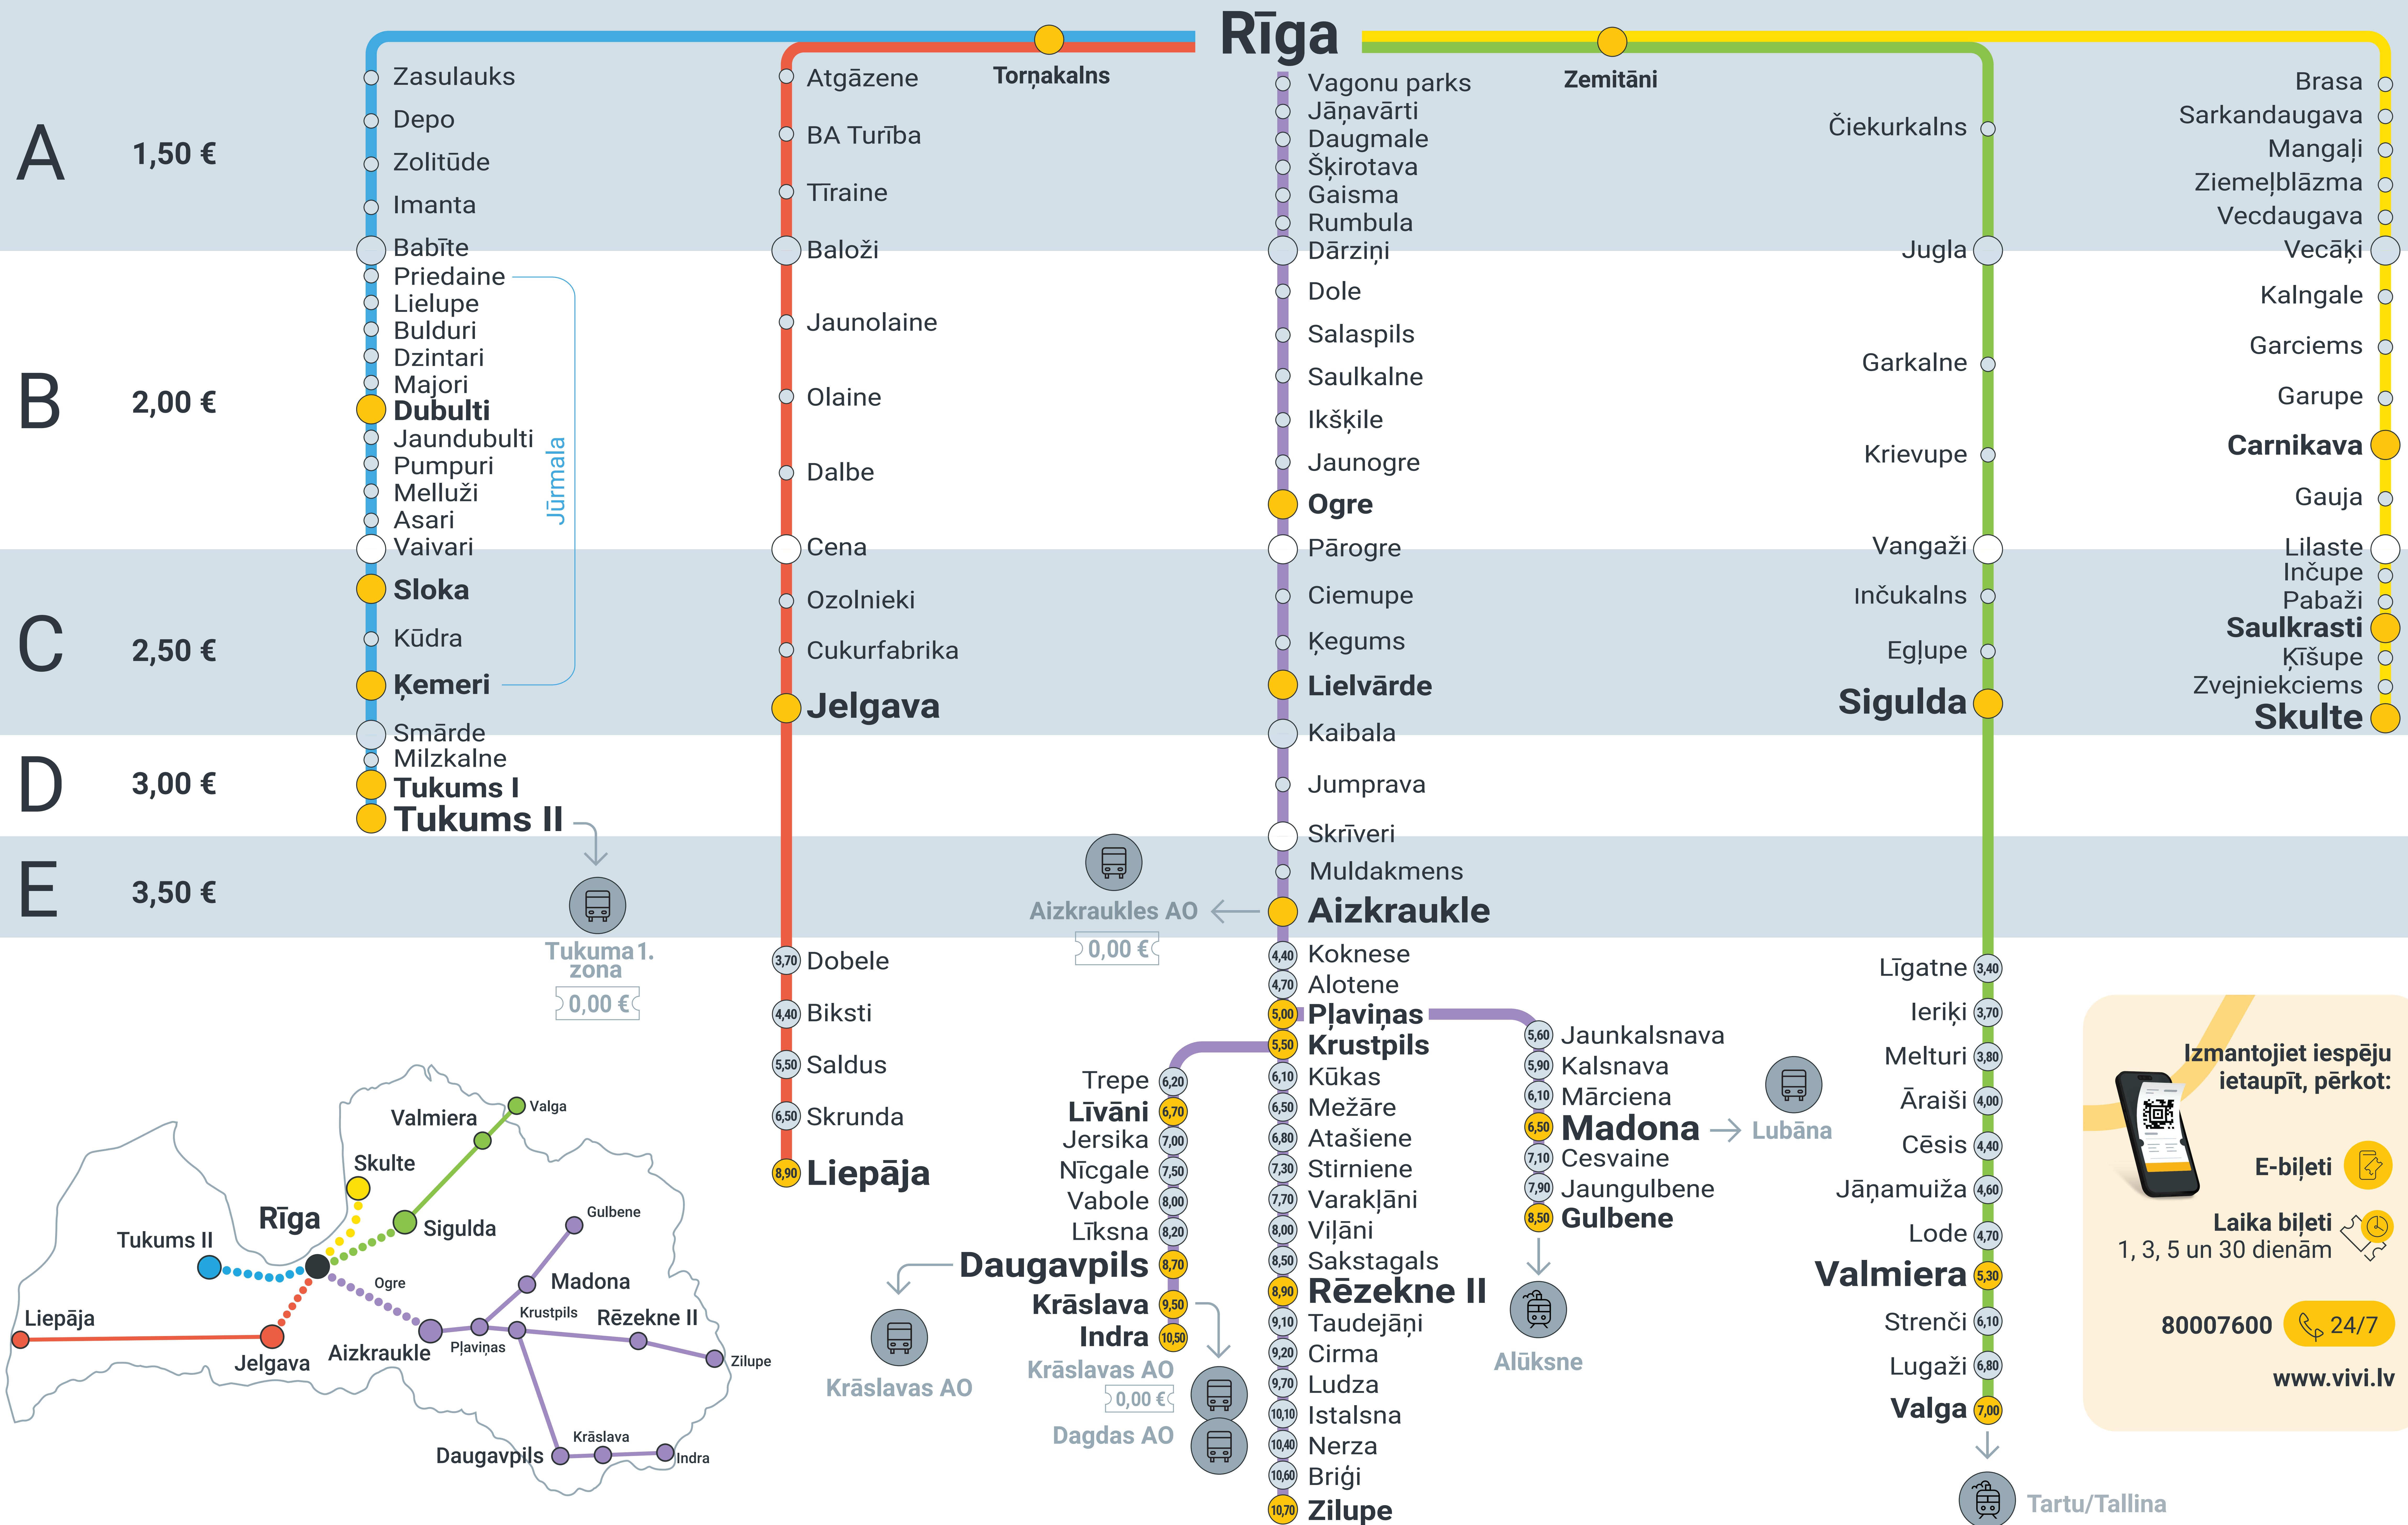

PASAŽIERU VILCIENU MARŠRUTU SHĒMA

UN VIENA BRAUCIENA MAKSA NO RĪGAS STACIJAS
Spēkā no 01.04.2024.

Izmantojiet iespēju ietaupīt, pērkot:

E-biļeti

Laika biļeti
1, 3, 5 un 30 dienām

80007600 24/7

www.vivi.lv