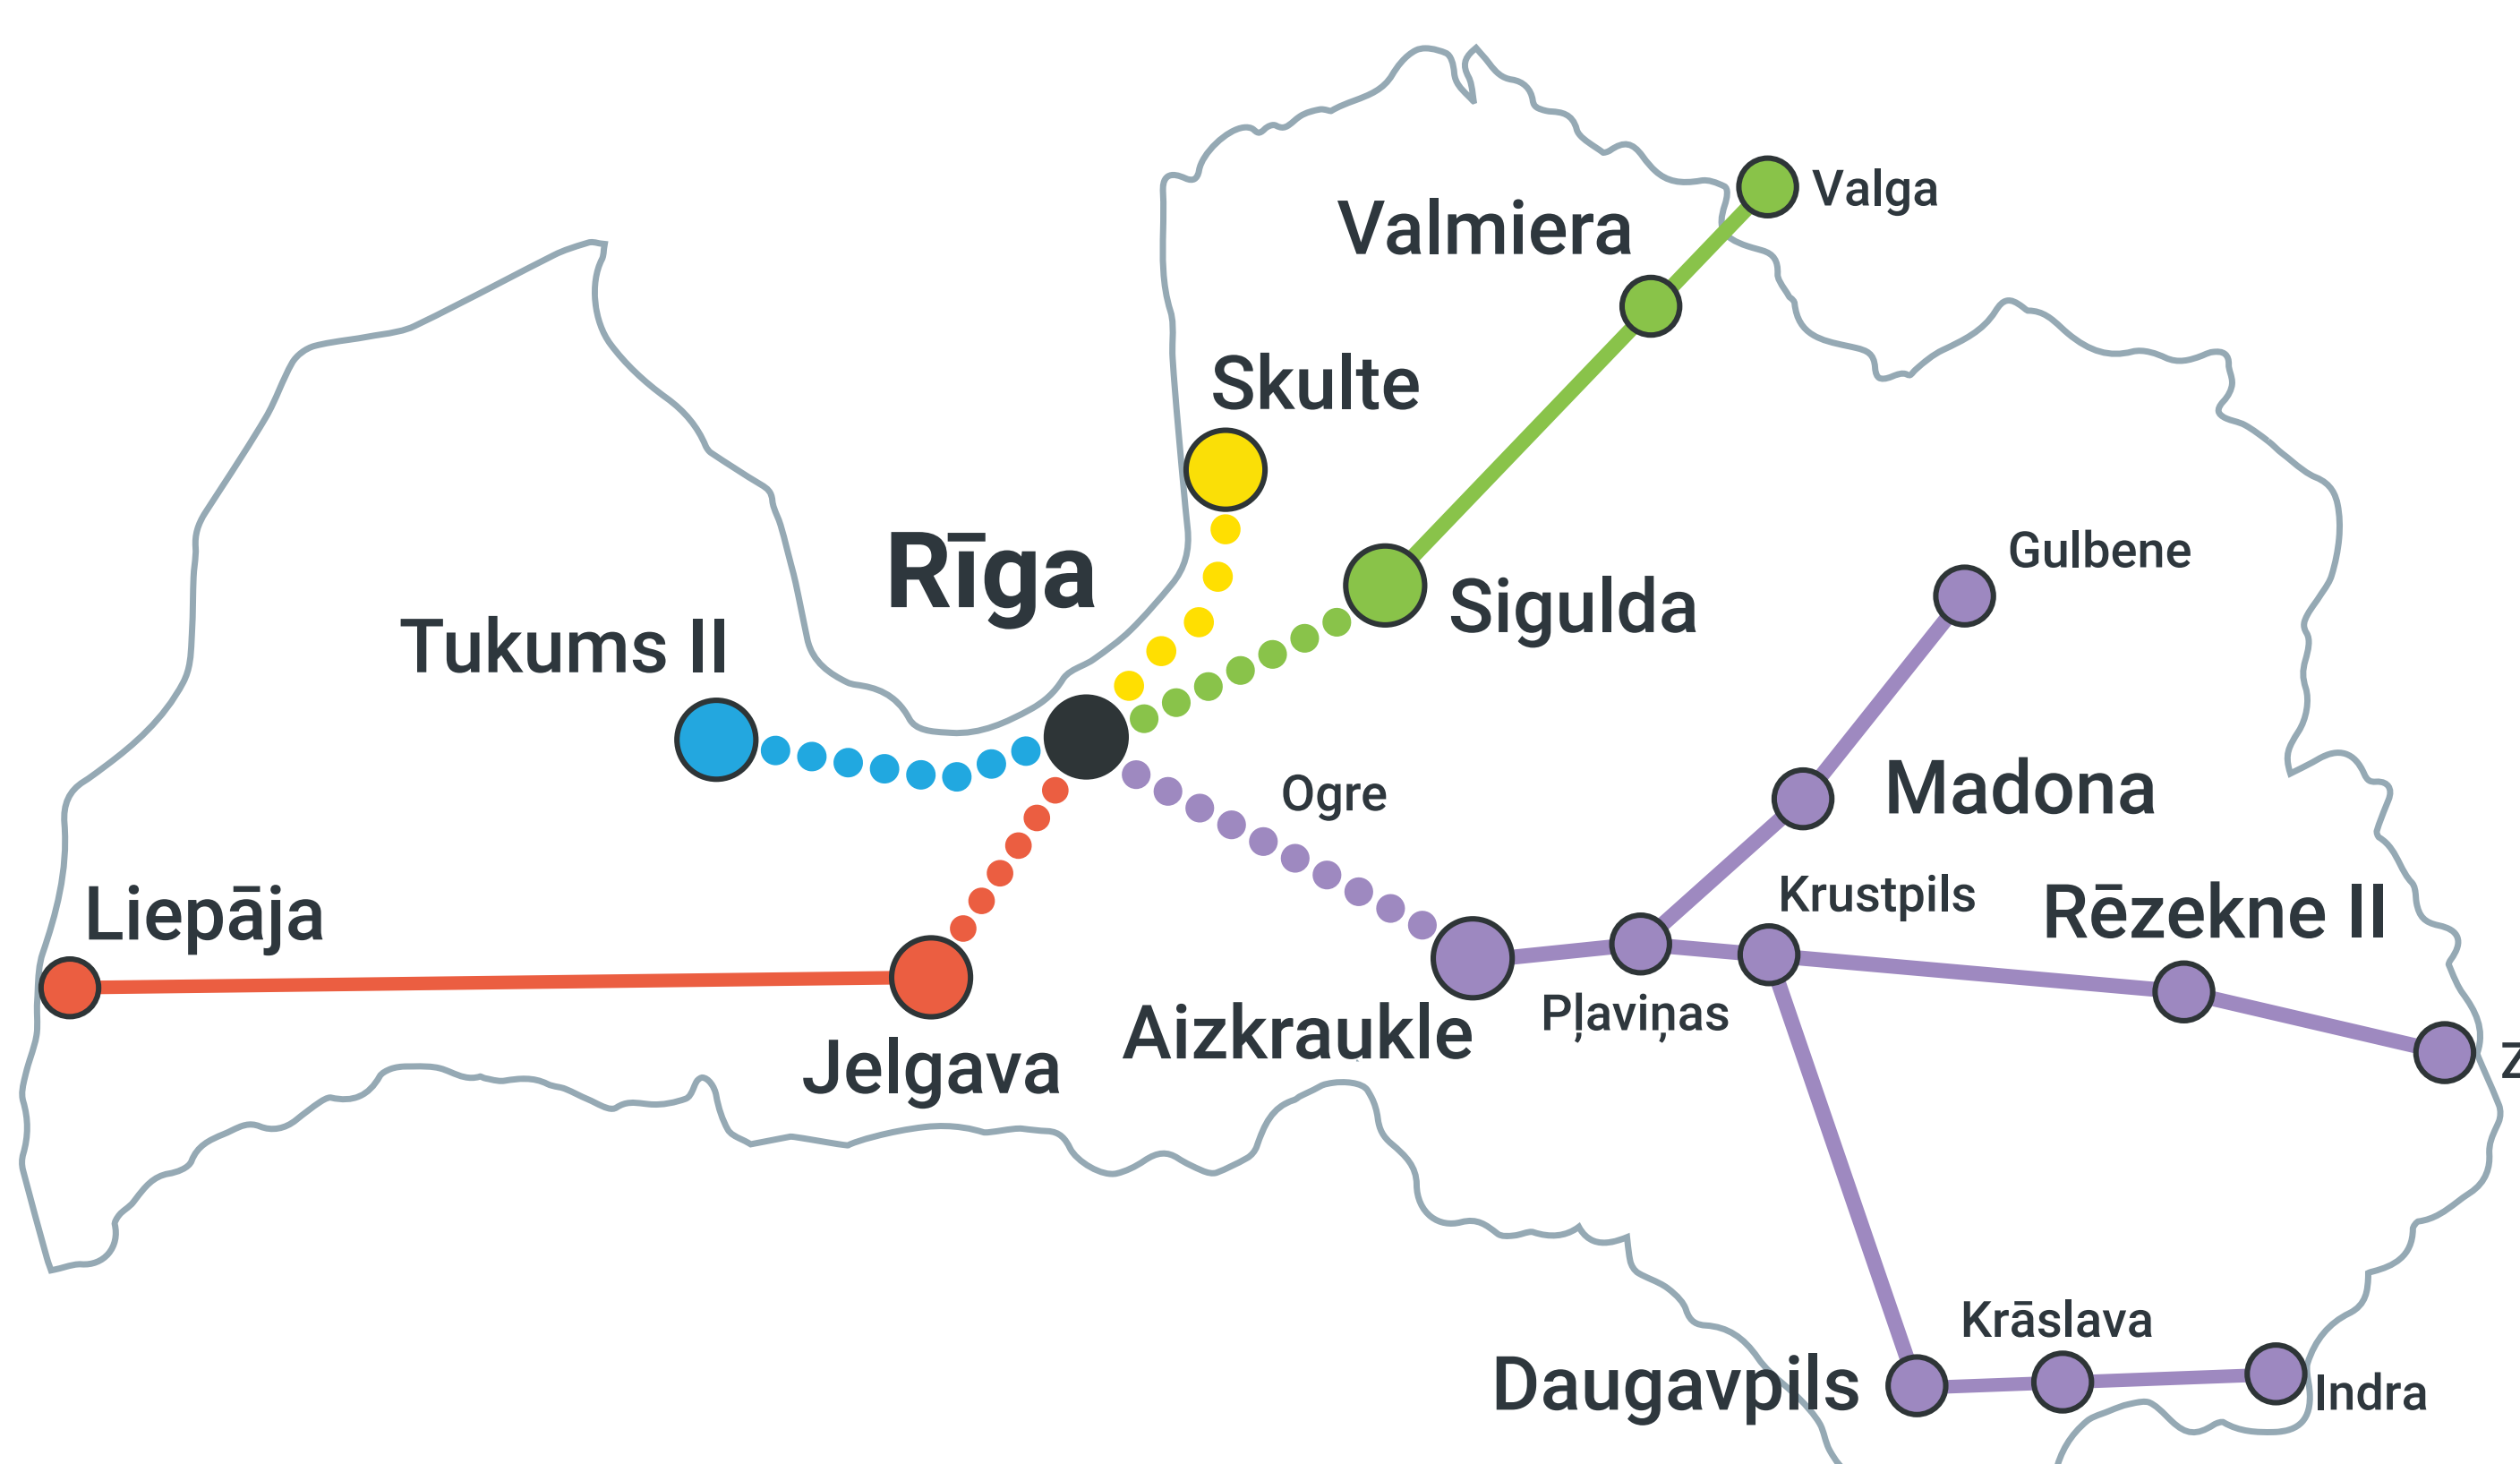

PASAŽIERU VILCIENU MARŠRUTU SHĒMA

UN VIENA BRAUCIENA MAKSA NO RĪGAS STACIJAS
Spēkā no 01.04.2024.

Izmantojiet iespēju ietaupīt, pērkot:

E-biļeti

Laika biļeti
1, 3, 5 un 30 dienām

80007600 24/7

www.vivi.lv